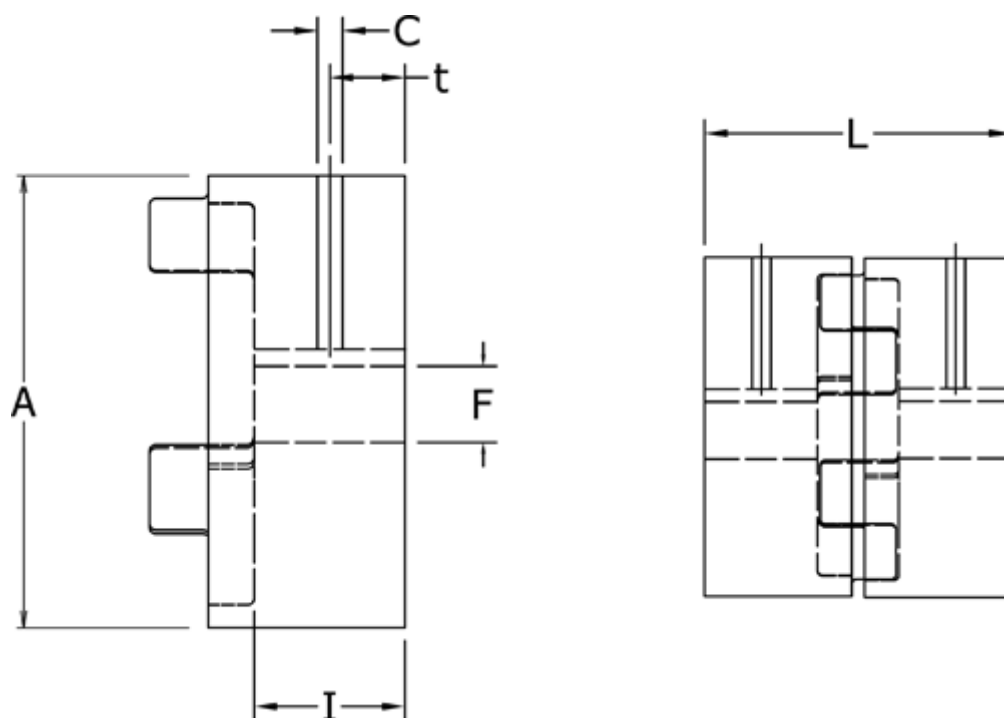

Varenummer: 3335019F018

Beskrivelse: Udboringsnav Klonex ES 19/24

ALU Aluminium, Boring 18H7 mm m/not & skrue

## Mål

A = 40  
C = M5  
F = 18  
I = 25  
L = 66  
t = 10.0